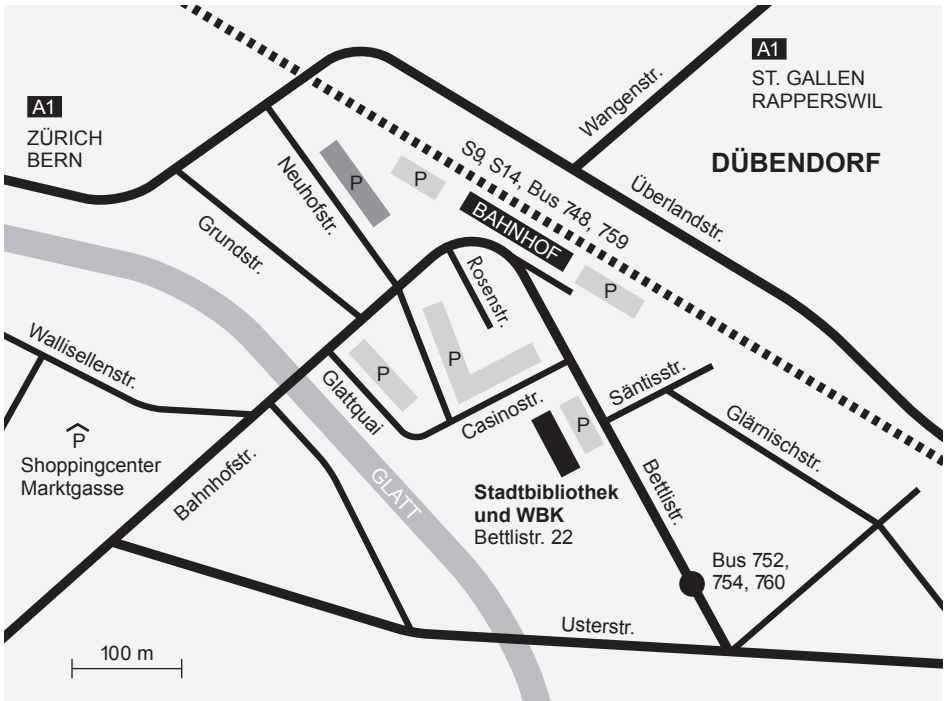

## Der schnellste Weg zur Stadtbibliothek Dübendorf

### BAHN

S9 und S14 von Zürich und Uster/Hinwil.  
Vom Bahnhof Dübendorf sind es nur 250 m zur WBK. Zudem fahren die Busse

- 748 Dietlikon - Dübendorf
- 752 Stettbach - Kunsteisbahn
- 754 Wangen - Kreuzbühl
- 759 Kloten - Dübendorf
- 760 Stettbach - Gfenn

### AUTO

Vor der Stadtbibliothek stehen wenige gebührenpflichtige Parkplätze zur Verfügung (30 Min. sind gratis).