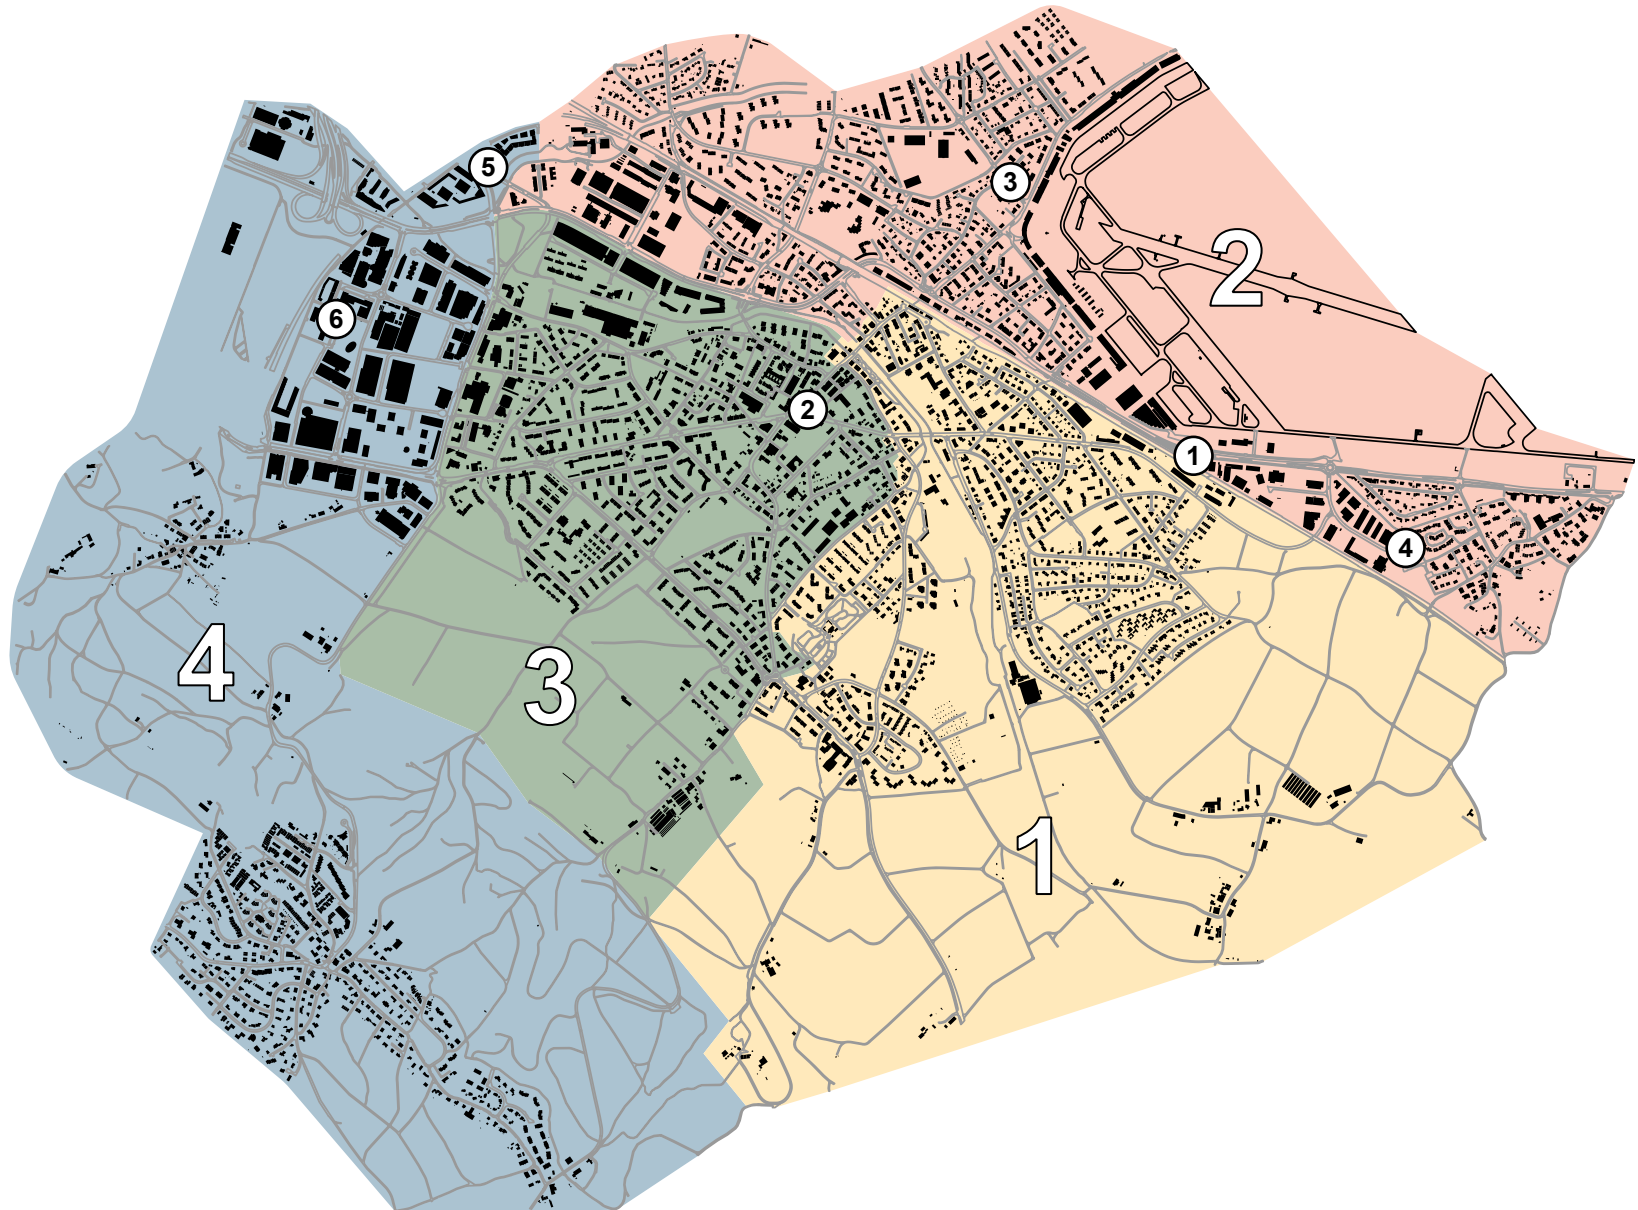

Entsorgungskalender 2026

Stadt Dübendorf

Neu: Papiersammlung
ab 2026 alle 2 Monate

Sammelstellen- & Gebietsplan

- ① **Hauptsammelstelle**
Usterstrasse 105

- ② **Stadthausplatz**
Usterstrasse 2

- ③ **Flugfeld**
Wangenstrasse/Dietlikonstrasse

- ④ **Schossacher**
Im Schossacher

- ⑤ **Zwicky**
Seidenstrasse 10

- ⑥ **Hochbord**
Am Stadtrand 49

Strassenverzeichnis

Tour 1

Alte Gfennstrasse	In der Grüze
Alte Oberdorfstrasse	In der Weid
Alte Schwerzenbachstrasse	Kreuzbühlstrasse
Bachtelweg	Langhagweg
Bahnhofstrasse 37–65	Neuhofstrasse 23–34
Beatenweg	Oberdorfstrasse
Bettlistrasse	Oskar-Bider-Strasse 1–22
Buenstrasse	Raubbühlstrasse
Casinostrasse	Rosenstrasse
Chrummacherstrasse	Säntisstrasse
Churfürstenstrasse	Schloss-Strasse
Chürzistrasse	Schönengrundstrasse
Claridenstrasse	Schwerzenbachstrasse
Eichackerstrasse	Sonneggstrasse
Eichstockstrasse	Sonnenbergstrasse
Eichstockweg	Strehlgasse
Etzelstrasse	<i>(ungerade Nummern)</i>
Falkenstrasse	Sunnhaldenstrasse
Fällandenstrasse	Tödistrasse
Feldhofstrasse	Usterstrasse 39–111
Frickenstrasse	Usterstrasse 130–166
Friedhofweg	
Glärnischstrasse	
Glattquai	
Greifenseestrasse	
Grünenstrasse	
<i>(ungerade Nummern, Friedhofseite)</i>	
Hermikonstrasse	
Höhenweg	
Hörnlistrasse	
Im Branzenäsch	
Im Pantloo	
Im Türl	
Im Weidgrund	
Im Winkel	