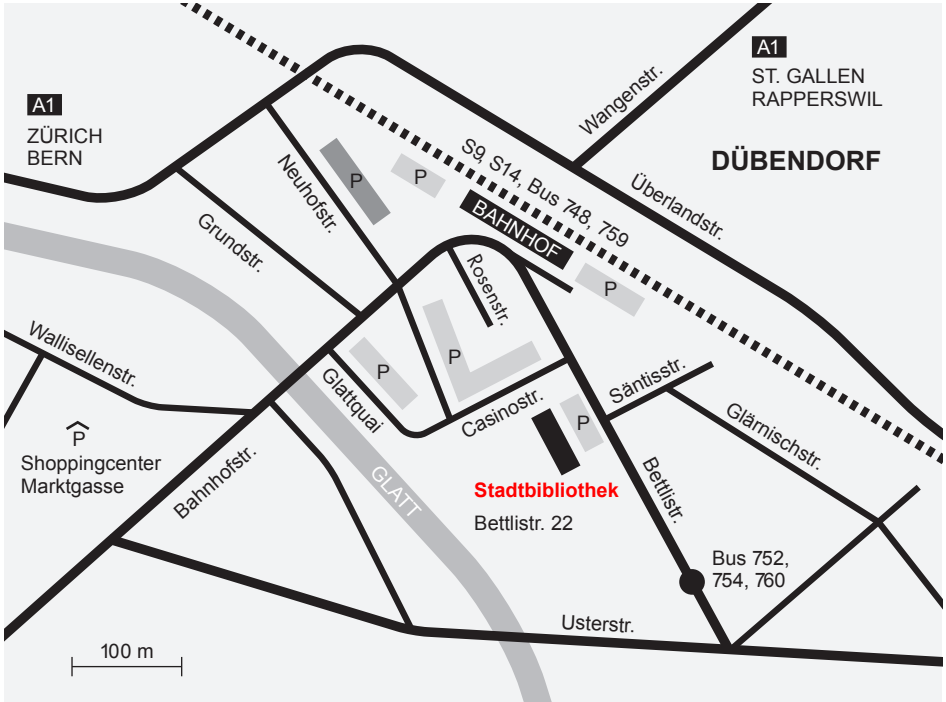

Der schnellste Weg zur Stadtbibliothek Dübendorf

BAHN

S9 und S14 von Zürich und Uster/Hinwil.
Vom Bahnhof Dübendorf sind es nur 250 m zur Stadtbibliothek.

Zudem fahren die Busse
748 Dietlikon - Dübendorf
752 Stettbach - Kunsteisbahn
754 Wangen - Kreuzbühl
759 Kloten - Dübendorf
760 Stettbach - Gfenn