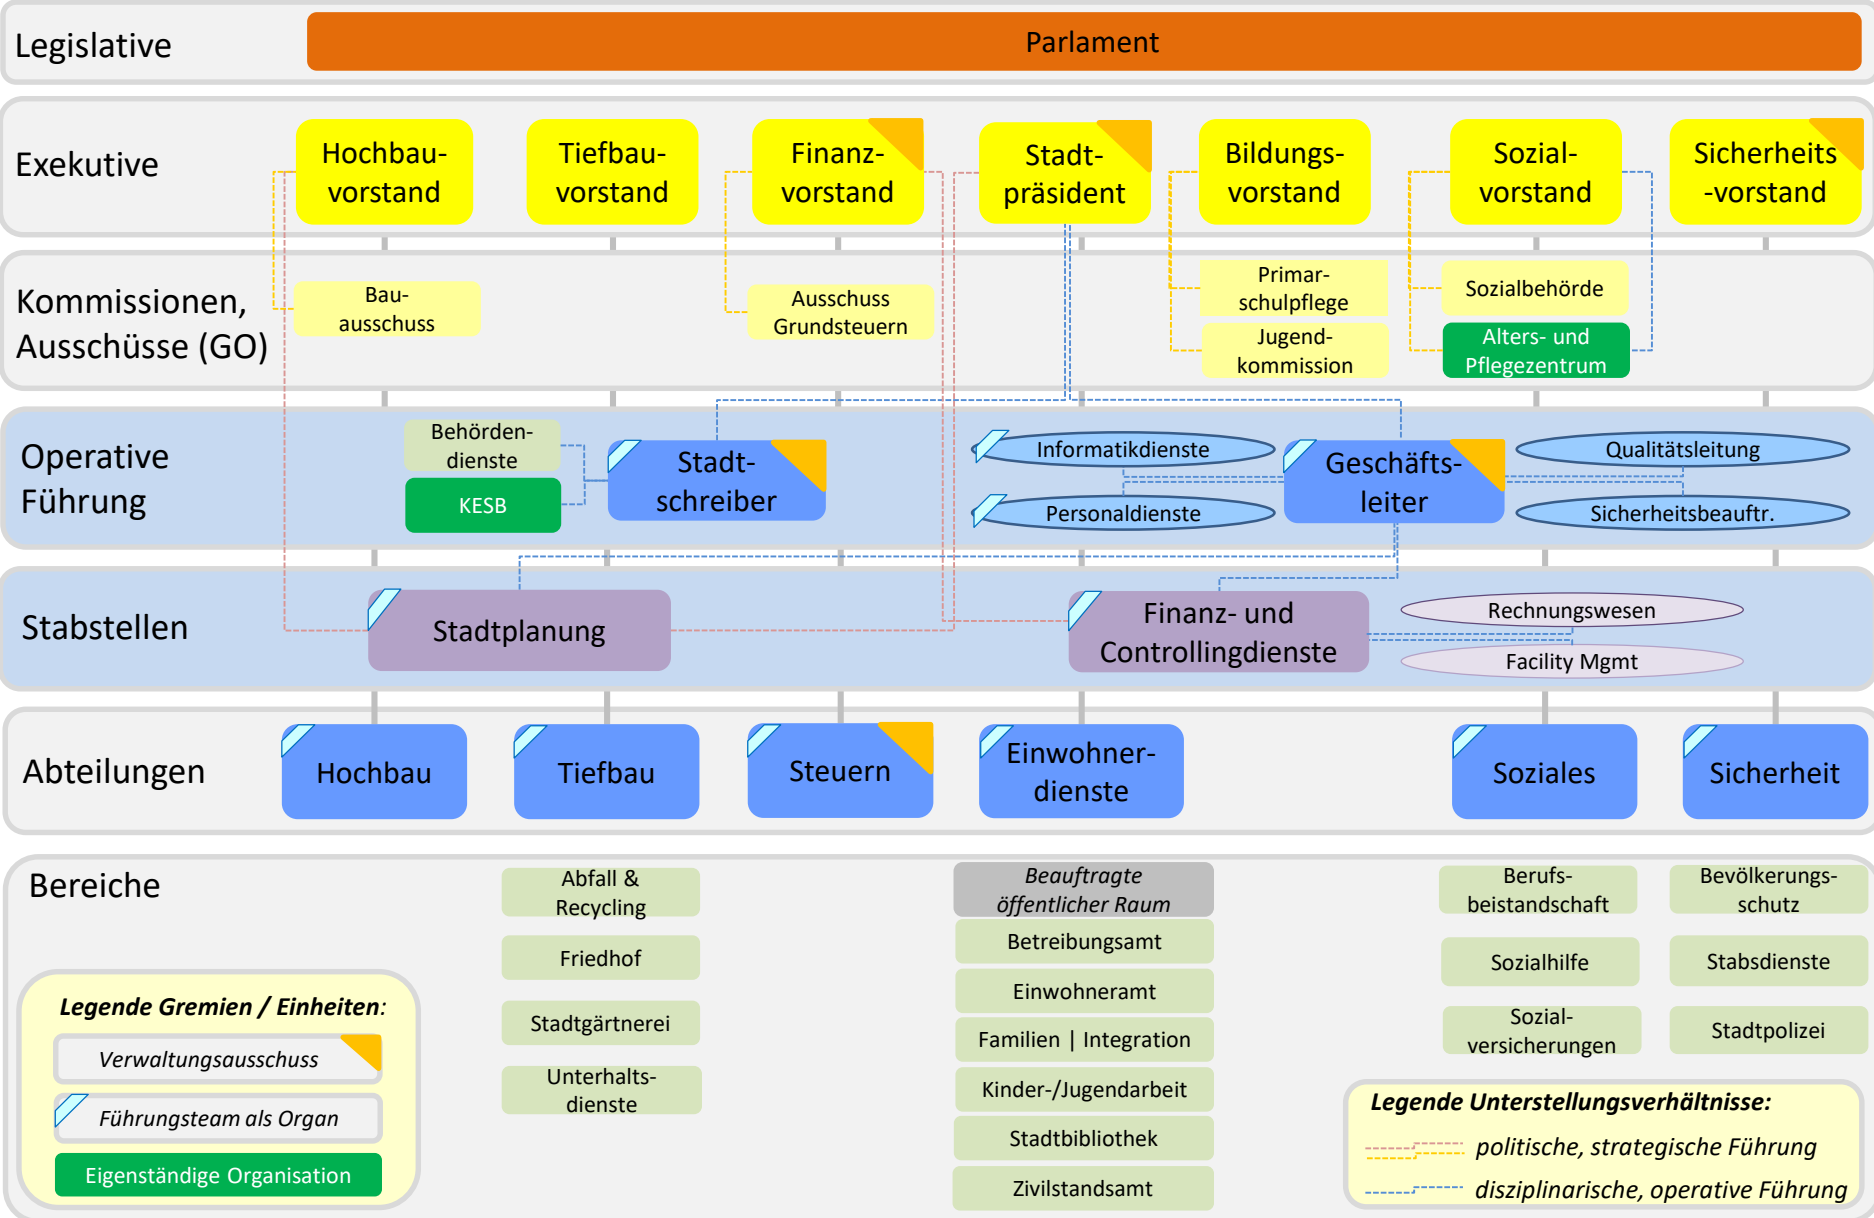

Organisation nach Ebenen

gültig ab 1. Januar 2021 (Version 1.1)

Legende Gremien / Einheiten:

- Verwaltungsausschuss
- Führungsteam als Organ
- Eigenständige Organisation

Legende Unterstellungsverhältnisse:

- politische, strategische Führung
- disziplinarische, operative Führung